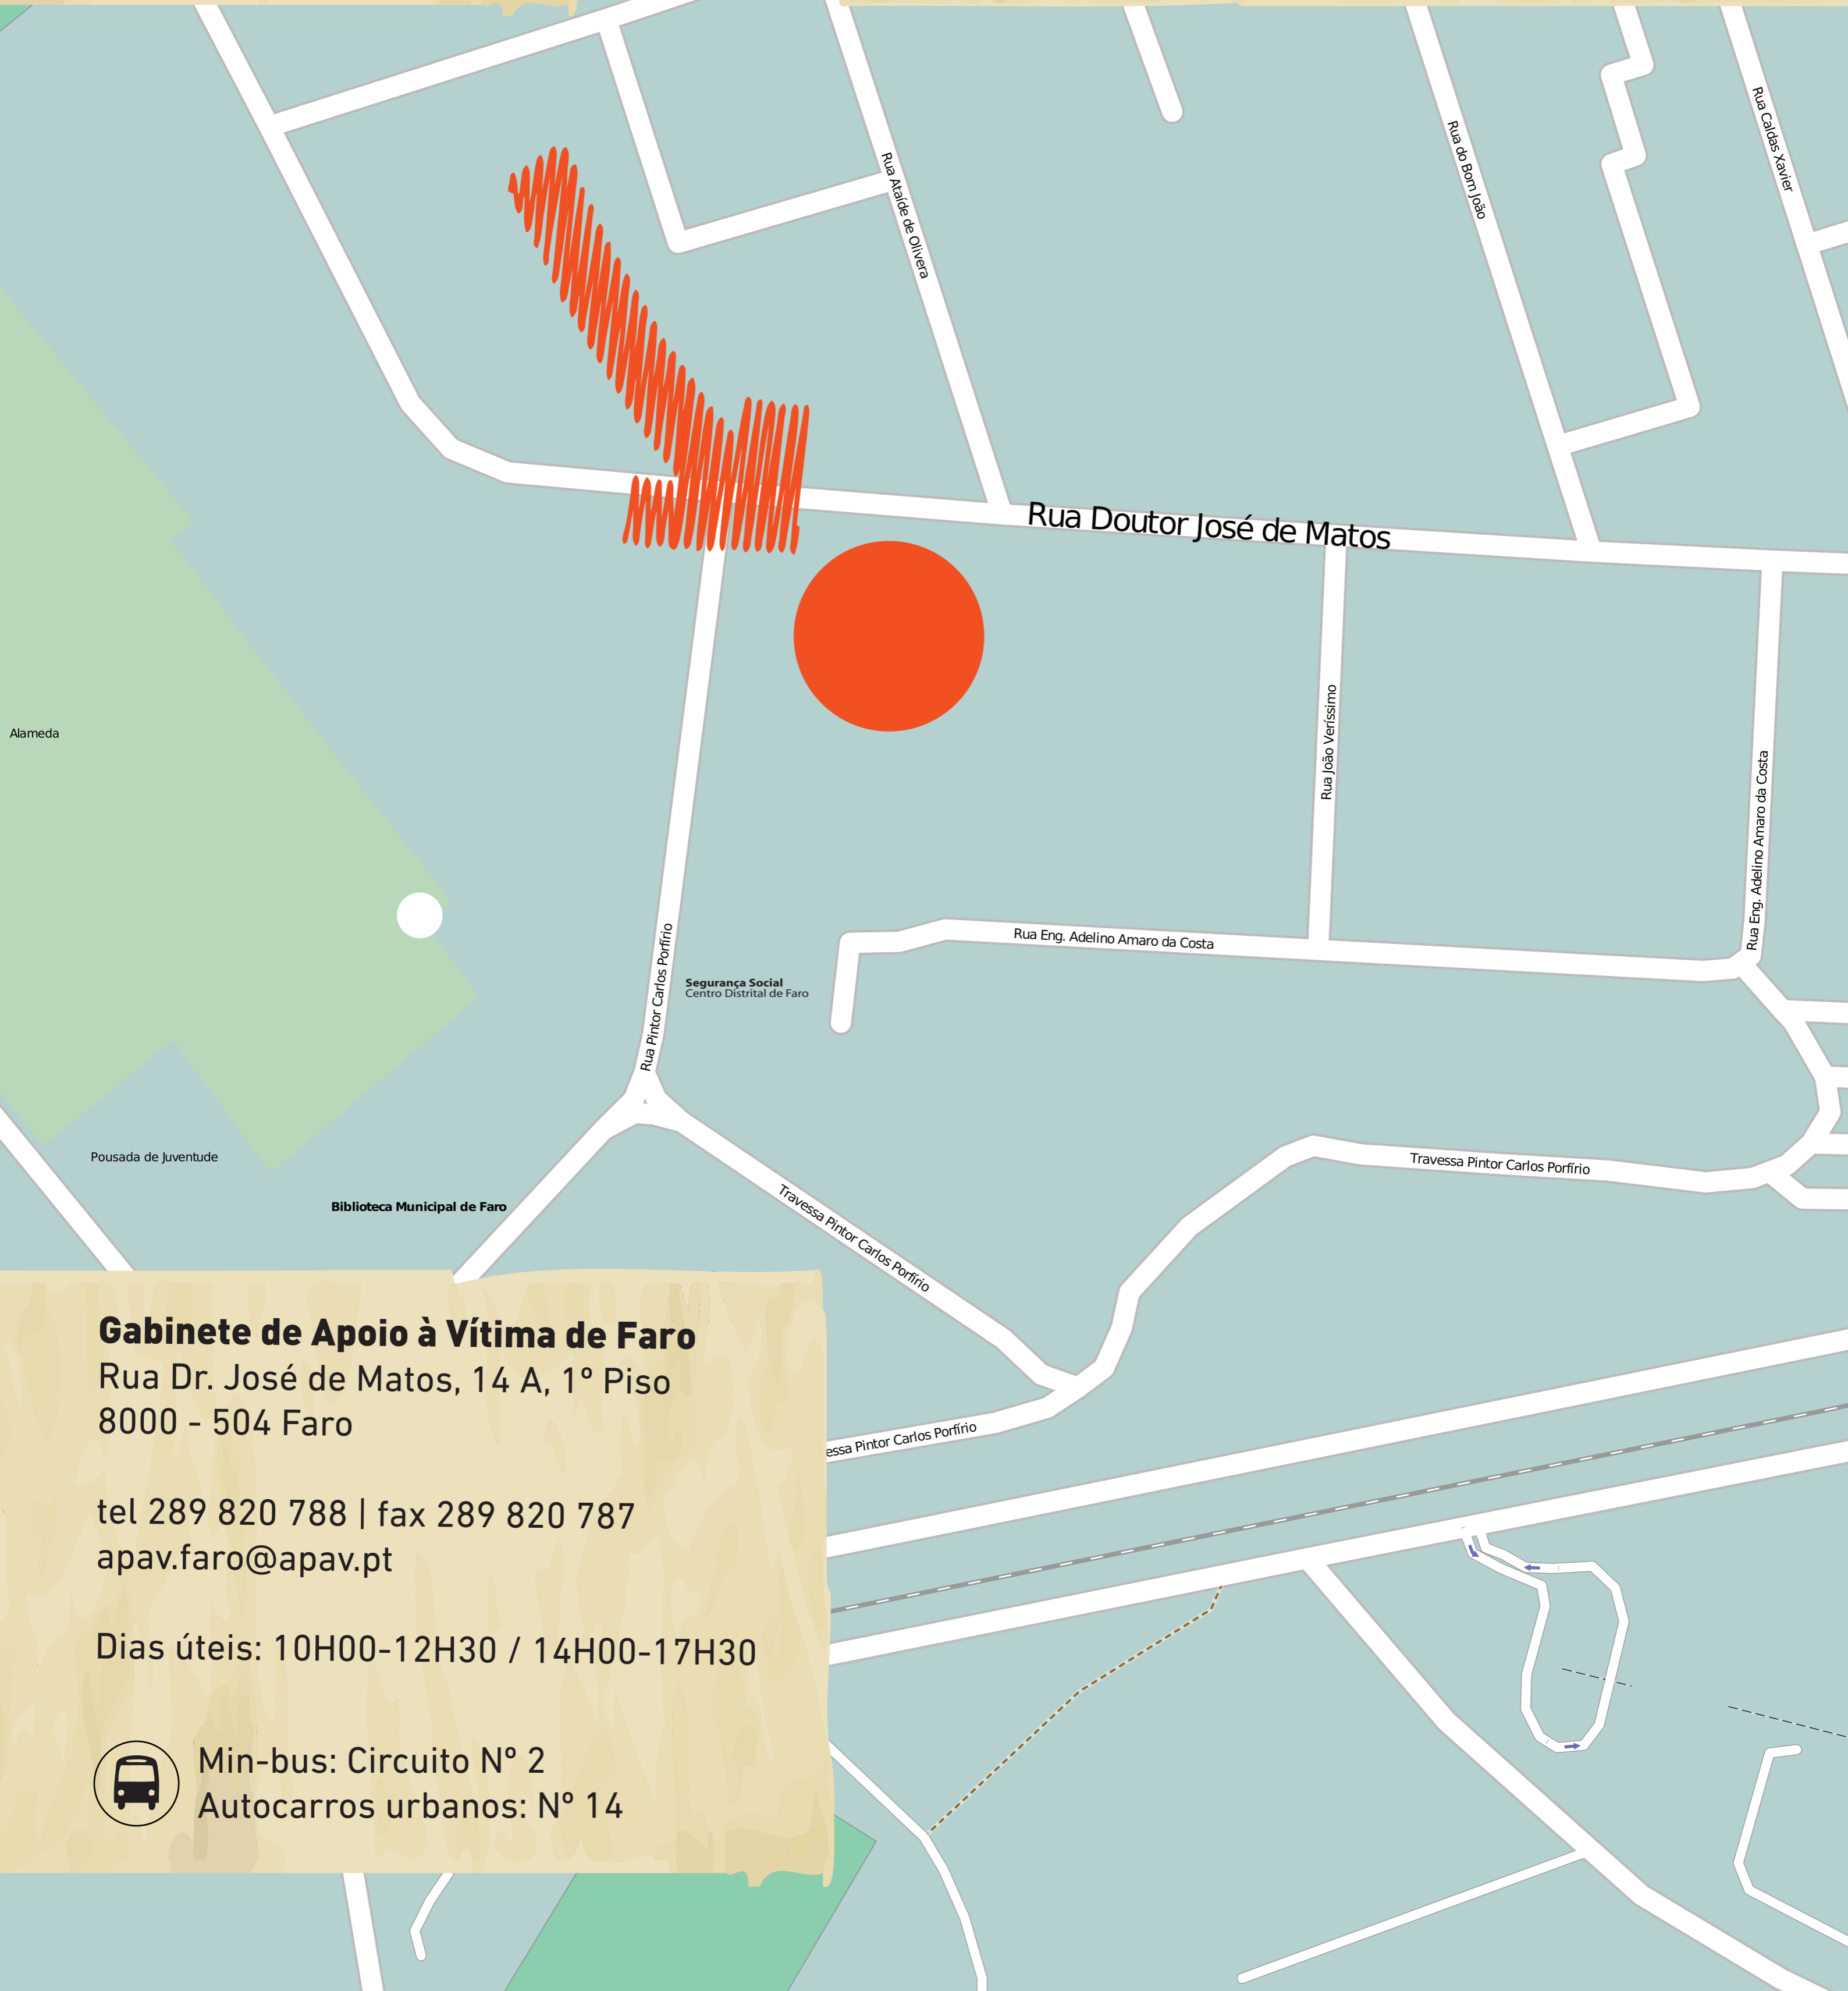

APAV[®]

associação portuguesa de
Apoio à Vítima

www.apav.pt

A APAV mudou de instalações em Faro,
para a **Rua Dr. José de Matos, 14-A, 1º.**

Mas continuamos consigo em todo o lado.

Gabinete de Apoio à Vítima de Faro

Rua Dr. José de Matos, 14 A, 1º Piso
8000 - 504 Faro

tel 289 820 788 | fax 289 820 787
apav.faro@apav.pt

Dias úteis: 10H00-12H30 / 14H00-17H30

Min-bus: Circuito N° 2
Autocarros urbanos: N° 14